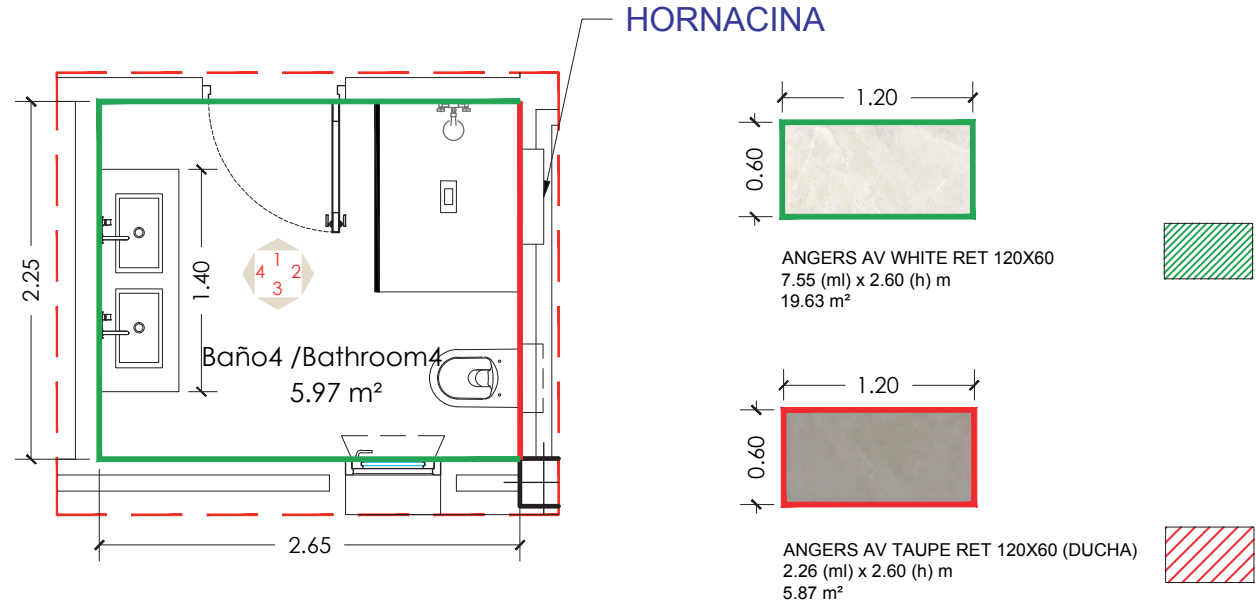

Bathroom #2