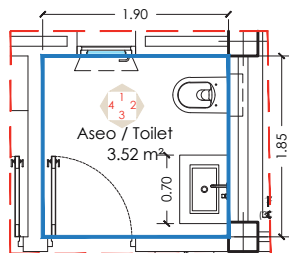

Guest bathroom