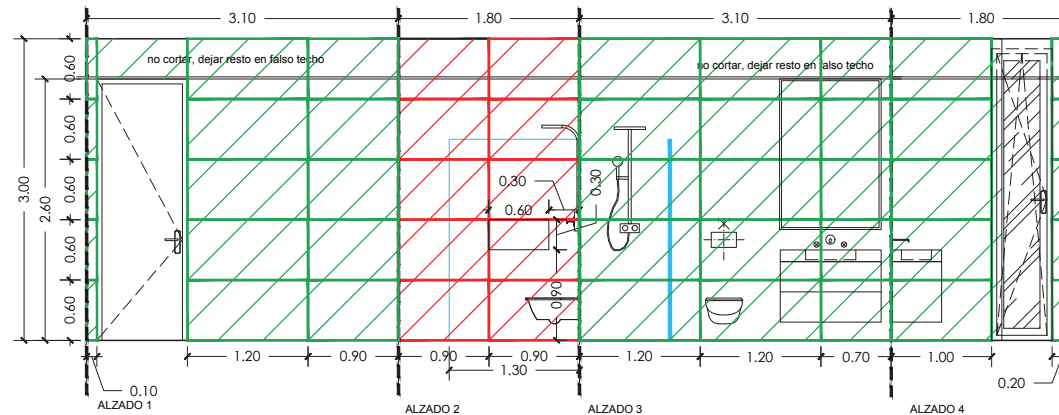

Formación de HORNACINAS de 15cm de profundidad y 30cm de altura media, EN BAÑOS CON ESTRUCTURA PORTANTE DE APOYO METALICA PROTEGIDA Y LED PERIMETRAL INSTALADO

ANGERS AV WHITE RET 120X60
8.90 (ml) x 2.60 (h) m
20.80 m²

ANGERS AV TAUPE RET 120X60 (DUCHA)
1.80 (ml) x 2.60 (h) m
4.68 m²

Bathroom #1