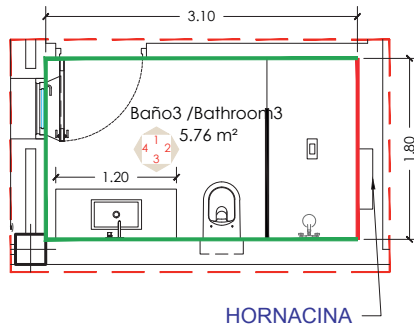

Formación de HORNACINAS de 15cm de profundidad y 30cm de altura media, EN BAÑOS CON ESTRUCTURA PORTANTE DE APOYO METALICA PROTEGIDA Y LED PERIMETRAL INSTALADO

ANGERS AV WHITE RET 120X60
8.90 (ml) x 2.60 (h) m
20.80 m²

ANGERS AV TAUPE RET 120X60 (DUCHA)
1.80 (ml) x 2.60 (h) m
4.68 m²

Bathroom #1