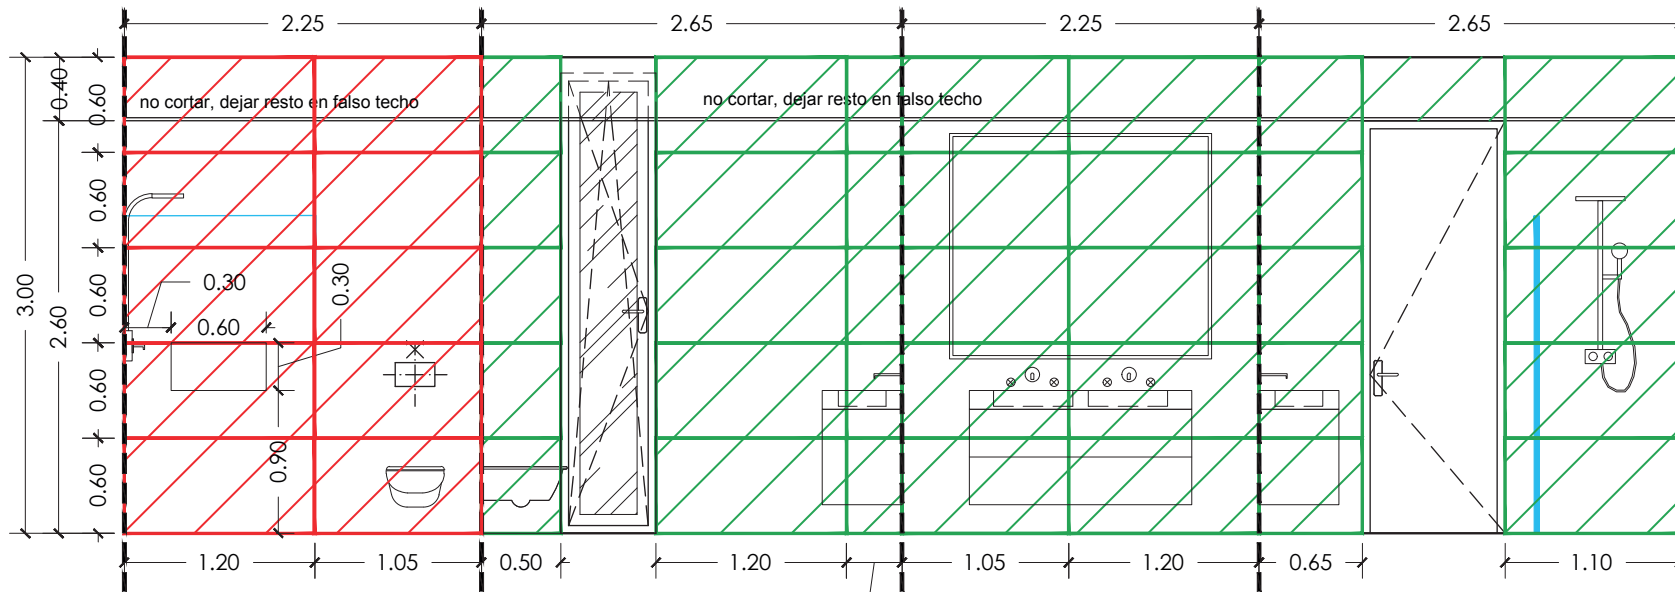

Bathroom #2