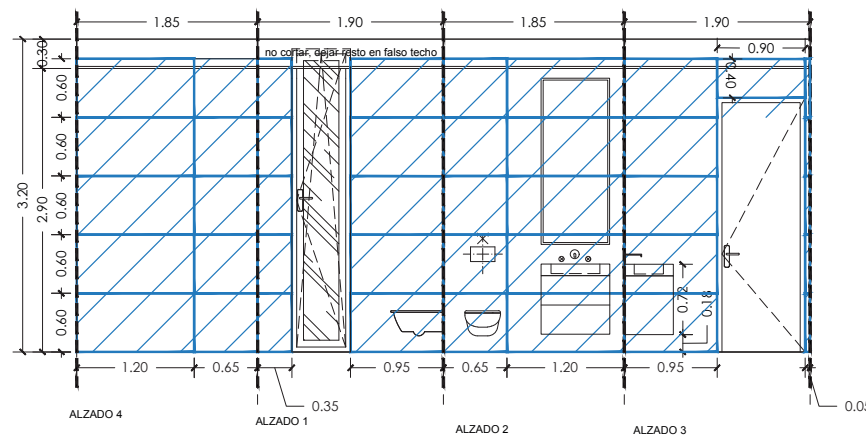

Guest bathroom